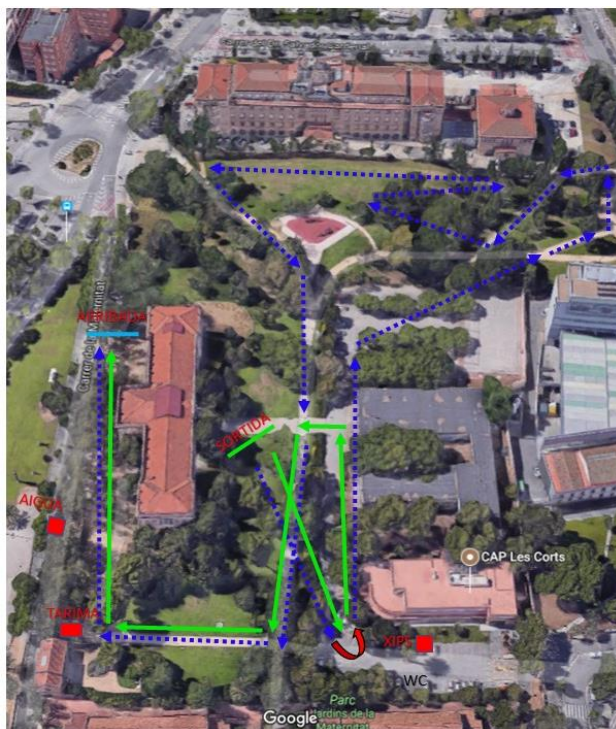

XXè CROS DE LES CORTS

28 de gener de 2024

Convocatòria	Hora cursa	Edats	Distància
9:45h	10:00h	Nois i noies nascuts/des els anys 2006-2007 i 2008-2009	2400m 3 Voltes al circuit blau
10:00h	10:15h	Nois i noies nascuts/des l'any 2010 i 2011	2400m 3 Voltes al circuit blau
10:30h		Repartiment premis de les curses 06-07, 08-09, 10 i 11	
10:30h	10:45h	Nois i noies nascuts/des l'any 2012	1200m 2 Voltes al circuit blau
10:45h	11:00h	Nois i noies nascuts/des l'any 2013	1200m 2 Voltes al circuit blau
11:00h	11:15h	Noies nascudes l'any 2014	1200m 2 Voltes al circuit blau
11:15h	11:30h	Nois nascuts l'any 2014	1200m 2 Voltes al circuit blau
11:45h		Repartiment premis de les curses 12, 13 i 14	
11:45h	12:00h	Noies nascudes l'any 2015	950m: 1 Volta al circuit blau
11:55h	12:10h	Nois nascuts l'any 2015	950m: 1 Volta al circuit blau
12:05h	12:20h	Noies nascuts l'any 2016	950m: 1 Volta al circuit blau
12:15h	12:30h	Nois nascuts l'any 2016	950m: 1 Volta al circuit blau
12:25h	12:40h	Noies nascuts l'any 2017	950m: 1 Volta al circuit blau
12:35h	12:50h	Nois nascuts l'any 2017	950m: 1 Volta al circuit blau
13:00h		Repartiment premis de les curses 15, 16 i 17	
13:00h	13:15h	Nois i noies nascuts/des l'any 2018	400m 1 volta circuit verd
13:05h	13:20h	Nois i noies nascuts/des l'any 2019 i 2020	400m 1 volta circuit verd

*Les curses dels anys 2018, 2019 i 2020, no tenen premis ni classificació.

És responsabilitat de tothom respectar les tanques que delimiten la plantació d'heures i no trepitjar-les.