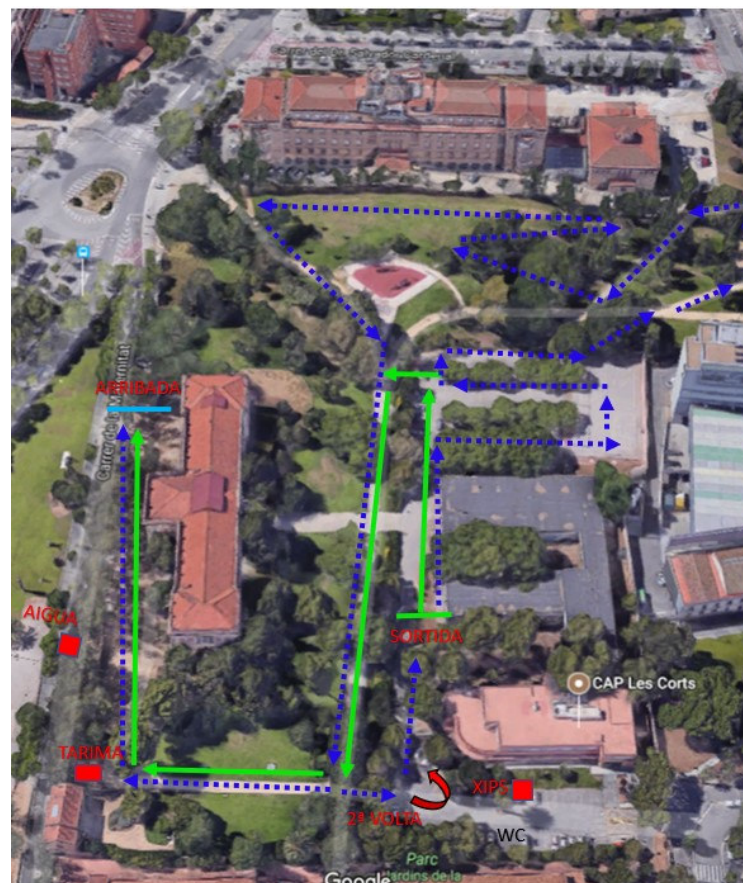

Circuits

Nois i noies nascuts/es els anys 2013, 2014 i 2015:
Distància 1400m → 2 volta al circuit blau

Nois i noies nascuts/es els anys 2019, 2020 i 2021:
Distància 400m → 1 volta al circuit verd

Nois i noies nascuts/es els anys: 2016, 2017 i 2018
Distància 750 m → 1 volta al circuit blau

Nois i noies nascuts/es els anys 09-10 i 11-12:
Distància 2000m → 3 voltes al circuit blau

Contacte

Per més informació consulta el nostre espai web:

<https://jeeb.cat/challenge-cros/> o les nostres xarxes socials ("El Consell" Facebook i Instagram).

També pots contactar amb el Departament d'Esports Individuals mitjançant el correu electrònic cros@ceeb.cat o el telèfon 93 511 20 40.

(horari d'atenció al públic de dilluns a divendres de 10h a 14h i de 16h a 19h).

[APP Store](#)

[Google Play](#)

Classificacions

Podeu consultar les classificacions a l'APP d'El Consell o a la nostra web:
<https://www.jeeb.cat/cros/>