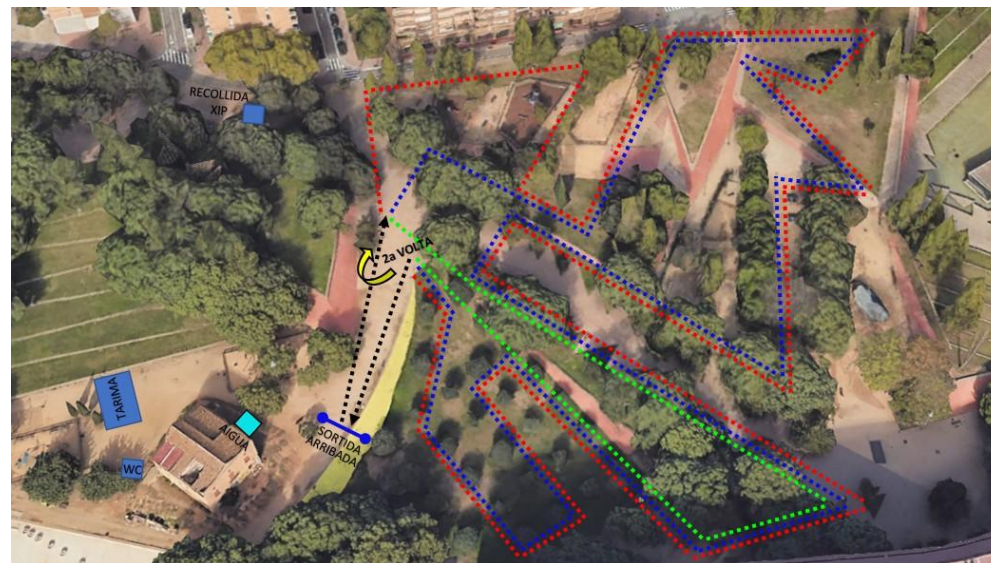

Circuits

Nois i noies nascuts/es els anys 2013, 2014 i 2015:
Distància 1100m → 1 volta al circuit vermell

Nois i noies nascuts/es els anys 2019, 2020 i 2021:
Distància 420m → 1 volta al circuit verd

Nois i noies nascuts/es els anys: 2016, 2017 i 2018
Distància 950 m → 1 volta al circuit blau

Nois i noies nascuts/es els anys 09-10 i 11-12:
Distància 2200m → 2 voltes al circuit vermell

Contacte

Per més informació consulta el nostre espai web:

<https://jeeb.cat/challenge-cros/> o les nostres xarxes socials ("El Consell" Facebook i Instagram).

També pots contactar amb el Departament d'Esports Individuals mitjançant el correu electrònic cros@ceeb.cat o el telèfon 93 511 20 40.

(horari d'atenció al públic de dilluns a divendres de 10h a 14h i de 16h a 19h).

[APP Store](#)

[Google Play](#)

Classificacions

Podeu consultar les classificacions a l'APP d'El Consell o a la nostra web:
<https://www.jeeb.cat/cros/>