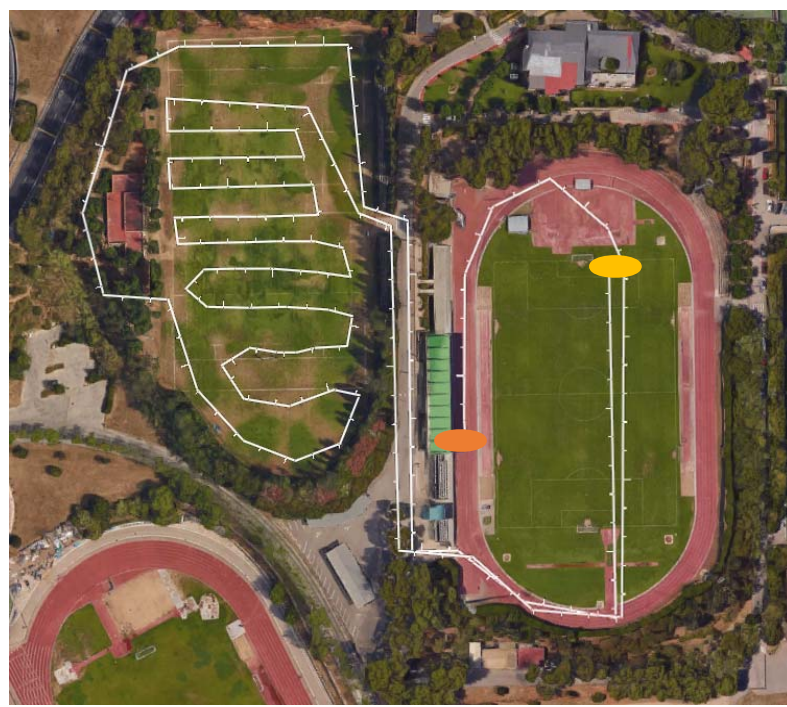

La cursa de l'any 2012 i 2013, no tindrà classificats

Volta mitjana 1120m

Volta Gran 1850m