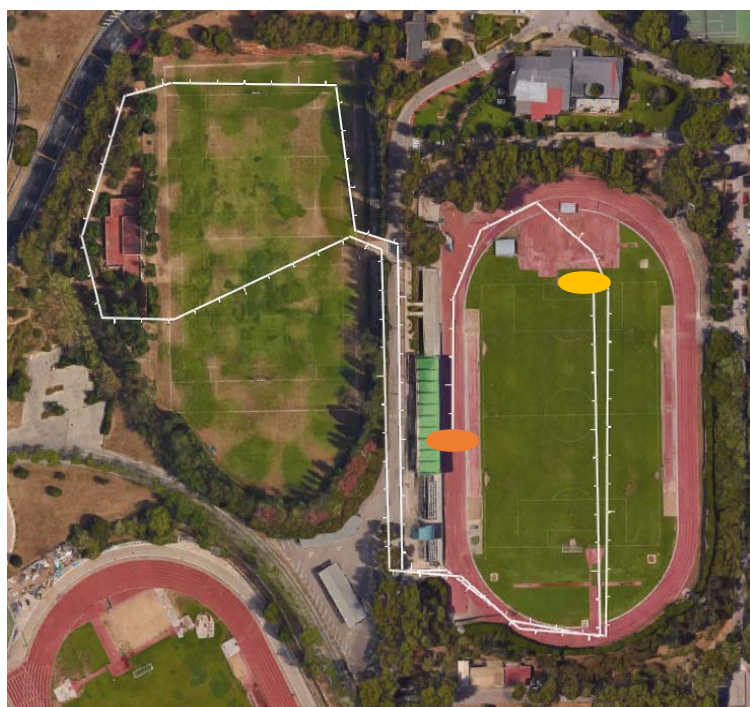

La cursa de l'any 2012 i 2013, no tindrà classificats

Volta mitjana 1120m

Volta Gran 1850m