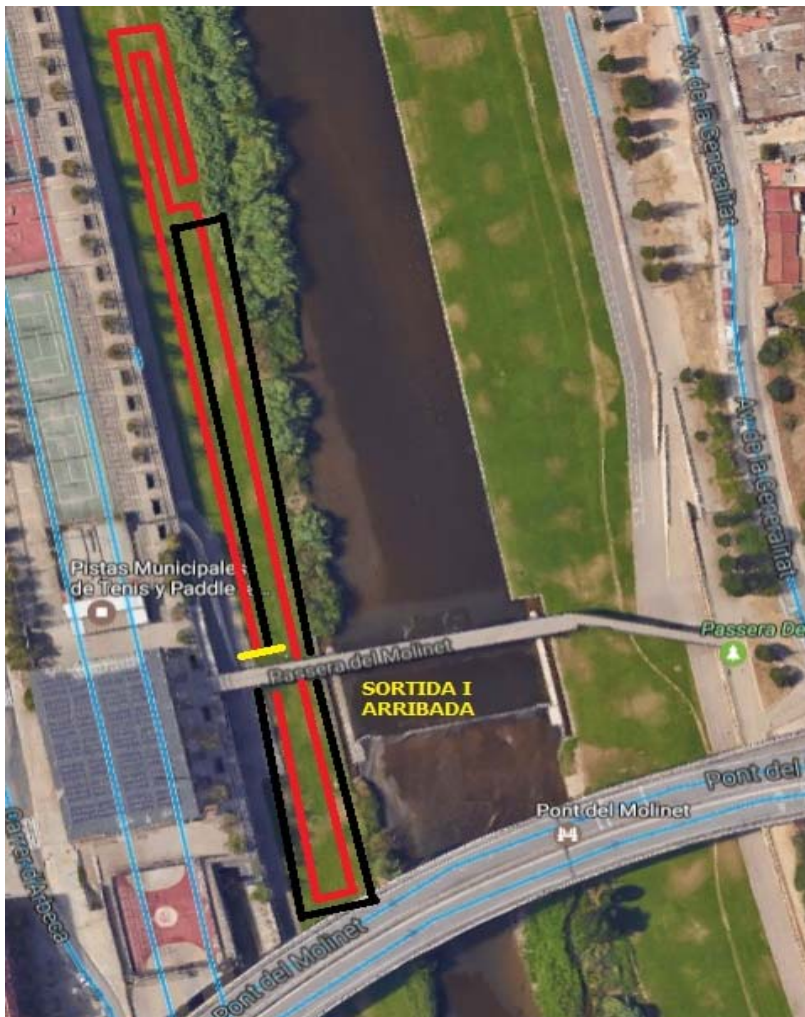

**VIII CROS ESCOLAR DE SANT ANDREU**  
**Parc de la Llera del Riu Besòs- Pont del Molinet**  
**14 de Maig de 2017**

10,00h	Nois i noies nascuts els anys 1999 i 2000	2.000m (2 voltes Grans)
10,15h	Nois i noies nascuts els anys 2001 i 2002	2.000m (2 voltes Grans)
10,30h	Nois i noies nascuts l'any 2003	2.000m (2 voltes Grans)
10,45h	Nois i noies nascuts l'any 2004	2.000m (2 voltes Grans)
<b>11,00h</b>	<b>Repartiment de premis de les quatre primeres curses (99-00, 01-02, 03 i 04)</b>	
11,05h	Noies nascudes l'any 2005	1.500 m (1 volta Petita + 1 volta Gran)
11,15h	Nois nascuts l'any 2005	1.500 m (1 volta Petita + 1 volta Gran)
11,25h	Noies nascudes l'any 2006	1.500 m (1 volta Petita + 1 volta Gran)
11,35h	Nois nascuts l'any 2006	1.500 m (1 volta Petita + 1 volta Gran)
11,45h	Noies nascudes l'any 2007	1.500 m (1 volta Petita + 1 volta Gran)
11,55h	Nois nascuts l'any 2007	1.500 m (1 volta Petita + 1 volta Gran)
<b>12,00h</b>	<b>Repartiment de premis de les sis darreres curses (05, 06 i 07)</b>	
12,05h	Noies nascudes l'any 2008	1000 m (1 Volta Gran)
12,15h	Nois nascuts l'any 2008	1000 m (1 Volta Gran)
12,25h	Noies nascudes l'any 2009	1000 m (1 Volta Gran)
12,35h	Nois nascuts l'any 2009	1000 m (1 Volta Gran)
12,45h	Noies nascudes l'any 2010 i 2011	1000 m (1 volta Gran)
12,55h	Nois nascuts l'any 2010 i 2011	1000 m (1 volta Gran)
13,05h*	Nois i noies nascuts l'any 2012 i 2013	500m (1 volta petita)
<b>13,15h</b>	<b>Repartiment de premis de les sis darreres curses (08, 09 i 10,11)</b>	

\*La cursa de l'any 2012 i 2013, no tindrà premis ni classificats

**Volta Gran: CIRCUIT VERMELL  
 1000m**  
**Volta Petita: CIRCUIT NEGRE  
 500m**