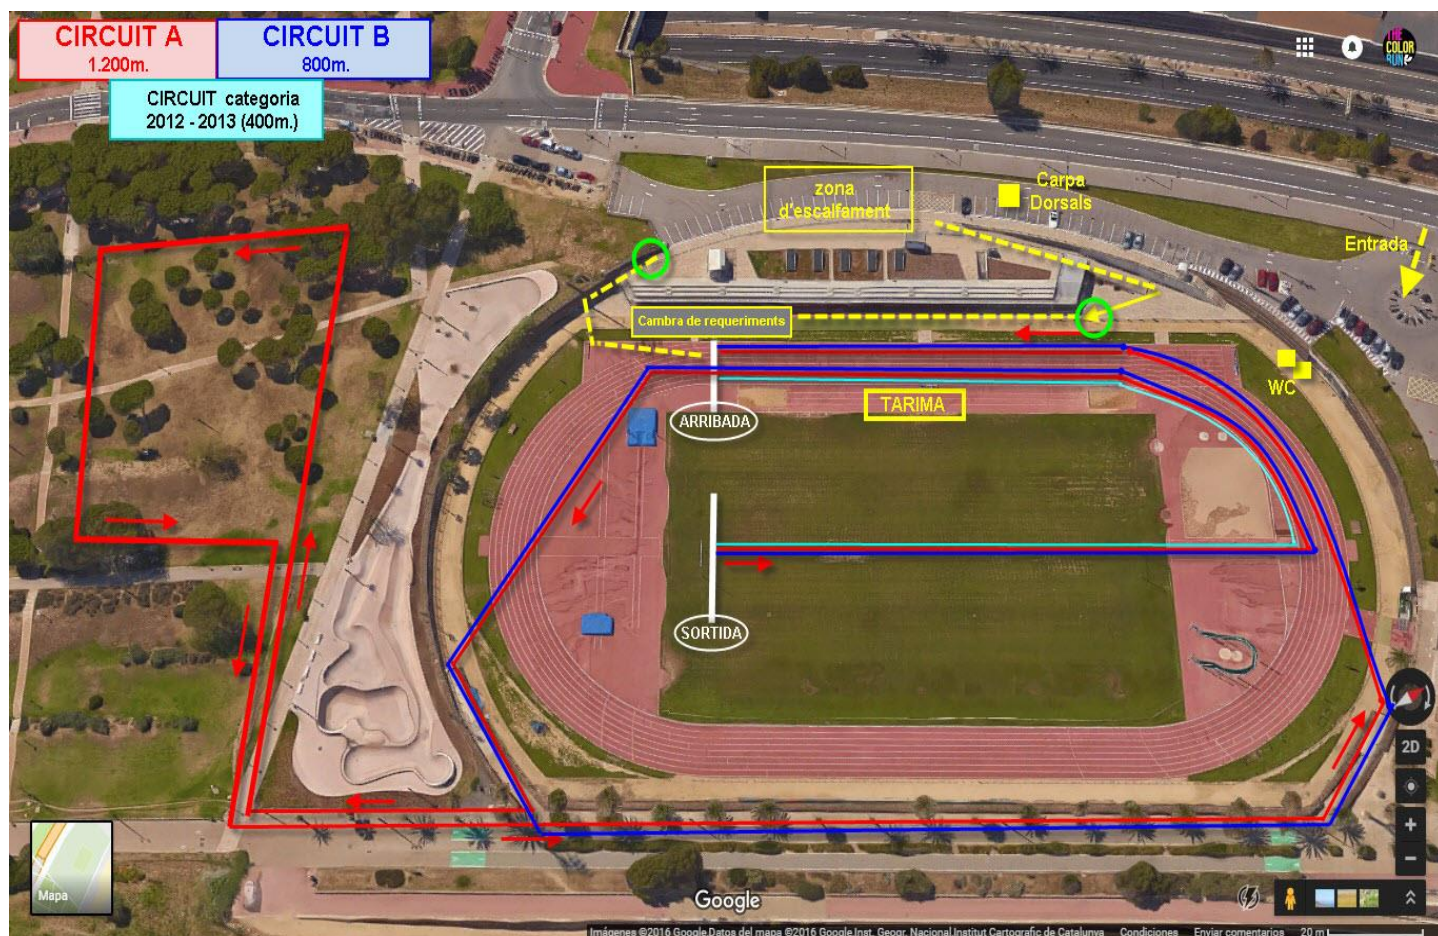

XIII CROS DE SANT MARTÍ

20 de Novembre de 2016

10,00h	Nois i noies nascuts els anys 1999 i 2000	2.400m.; 2 voltes al circuit A
10,15h	Nois i noies nascuts els anys 2001 i 2002	2.400m.; 2 voltes al circuit A
10,30h	Nois i noies nascuts l'any 2003	2.400m.; 2 voltes al circuit A
10,45h	Nois i noies nascuts l'any 2004	2.400m.; 2 voltes al circuit A
11,00h	Repartiment de premis de les quatre primeres curses (99-00, 01-02, 03 i 04)	
11,05h	Noies nascudes l'any 2005	1.200m.; 1 volta al circuit A
11,15h	Nois nascuts l'any 2005	1.200m.; 1 volta al circuit A
11,25h	Noies nascudes l'any 2006	1.200m.; 1 volta al circuit A
11,35h	Nois nascuts l'any 2006	1.200m.; 1 volta al circuit A
11,45h	Noies nascudes l'any 2007	1.200m.; 1 volta al circuit A
11,55h	Nois nascuts l'any 2007	1.200m.; 1 volta al circuit A
12,00h	Repartiment de premis de les sis darreres curses (05, 06 i 07)	
12,05h	Noies nascudes l'any 2008	800m.; 1 volta al circuit B
12,15h	Nois nascuts l'any 2008	800m.; 1 volta al circuit B
12,25h	Noies nascudes l'any 2009	800m.; 1 volta al circuit B
12,35h	Nois nascuts l'any 2009	800m.; 1 volta al circuit B
12,45h	Noies nascudes l'any 2010 i 2011	800m.; 1 volta al circuit B
12,55h	Nois nascuts l'any 2010 i 2011	800m.; 1 volta al circuit B
13,05h	Nois i noies nascuts l'any 2012 i 2013*	400m (mitja volta al circuit B)
13,05h	Repartiment de premis de les sis darreres curses (08, 09, 10 i 11)	

*La cursa de l'any 2012 i 2013, no tindrà premis ni classificats.

Durant el dia de l'activitat el pàrquing estarà tancat al públic