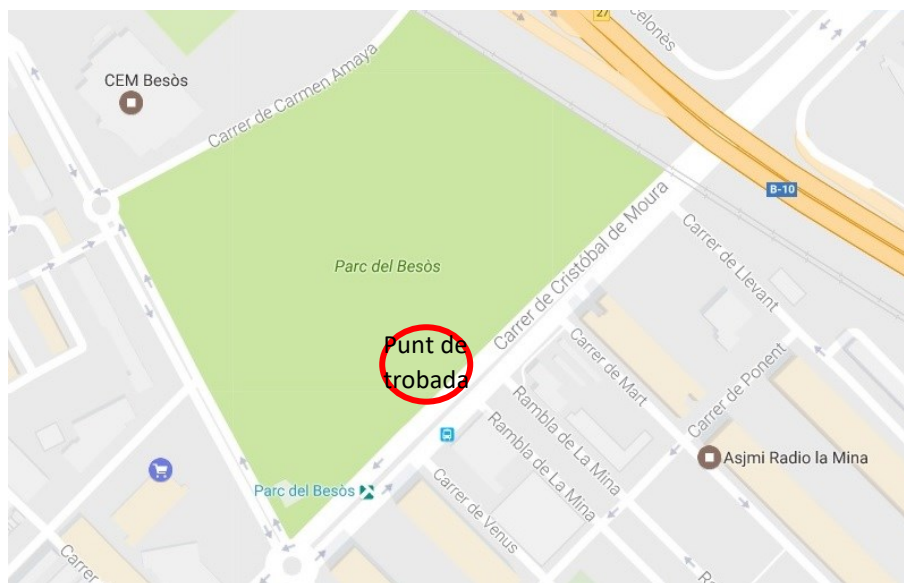

## 4a CURSA D'ORIENTACIÓ PARC DEL BESÒS

### Informació general:

- Data:** Dissabte dia 11 de març de 2017
- Localització:** PARC DEL BESÒS, Barcelona  
Entrada pel Carrer de Cristòfol de Moura, 08930 San Adrián del Besòs, *Barcelona*
- Punt de trobada:** La capsa dels jocs
- Horari:** de 10h a 12:00h  
\*última sortida a les 12:00h