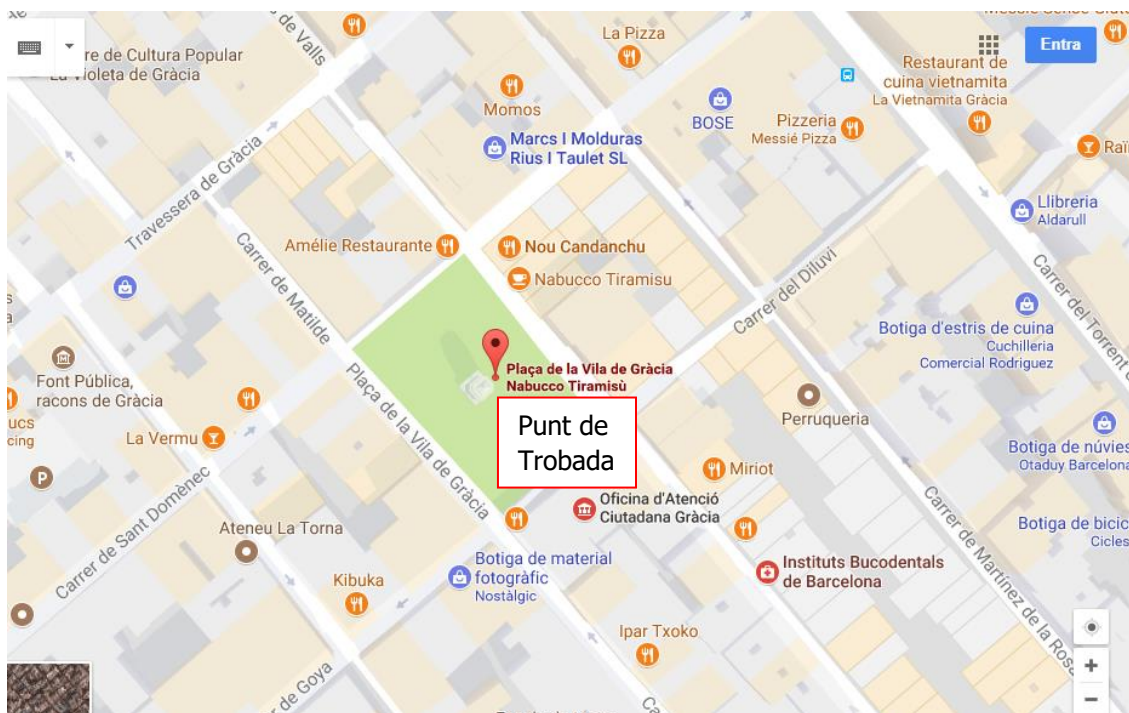

## 1a Cursa d'orientació DISTRICTE DE GRÀCIA

### Informació general:

**Data:** Dissabte 25 de novembre de 2017

**Localització:** Districte de Gràcia, Barcelona

**Punt de trobada:** Plaça de la Vila de Gràcia

**Horari:** de 10h a 12:00h \*última sortida a les 12:00h

**Passos a seguir  
una bona cursa!**

**per córrer**

**Pas 1:** Ves a la carpa d'SPORTIDENT per recollir la teva targeta electrònica!

**Pas 2:** Dirigeix-te a la carpa de MAPES!

**Pas 3:** Fes cua per sortir a córrer!