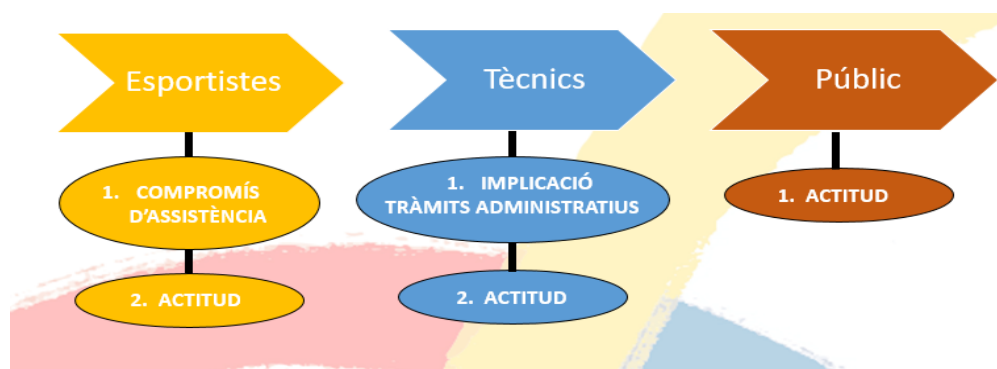

# CLASSIFICACIÓ PARAL·LELA SEMÀFOR DE VALORS

Esports Individuals

**GIMNÀSTICA ARTÍSTICA**

ENTITAT	1a jornada	2a jornada	3a jornada	Total
1 Jesuïtes Casp	45	35	35	<b>115</b>
Training Guinardó	45	35	35	<b>115</b>
(CEA) Anoia Club Gimnàstic	35	35	35	<b>105</b>
Col·legi Sagrat Cor Diputació	35	35	35	<b>105</b>
Escola IPSE	35	35	35	<b>105</b>
Esportiu Claret	35	35	35	<b>105</b>
Associacio Esportiva de Gracia	45	35	20	<b>100</b>
AMPA Mare de Déu dels Àngels	35	35	25	<b>95</b>
CELH (AE Santa Eulàlia)	35	25	35	<b>95</b>
CEVOS ( Gimnàs Montserrat Creus)	20	35	35	<b>90</b>
Col·legi Sagrat Cor Sarrià	20	35	35	<b>90</b>
Escola IPSI	45	10	35	<b>90</b>
Col·legi Montserrat (Valors IPP)	20	25	25	<b>70</b>
CEBS (CGA L'Hospitalet)	35	35	-5	<b>65</b>
Club Esportiu Jesús Maria	10	25	-5	<b>30</b>

## PUNTUACIÓ SEMÀFOR DE VALORS

	<b>-10</b>
	<b>5</b>
	<b>15</b>

Vols saber-ne més sobre el SEMÀFOR DE VALORS dels Esports Individuals?

[www.elconsell.cat/elconsell/ceeb/](http://www.elconsell.cat/elconsell/ceeb/)