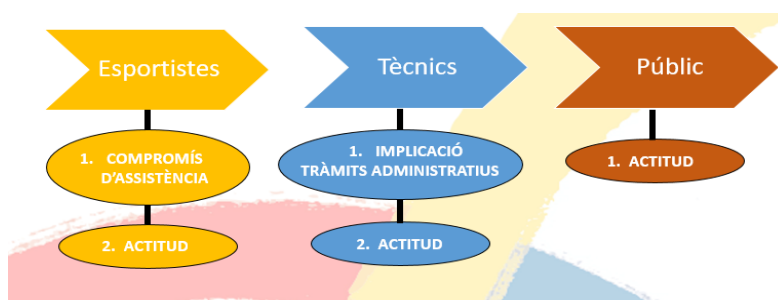

CLASSIFICACIÓ PARAL·LELA SEMÀFOR DE VALORS

Esports Individuals

GIMNÀSTICA RÍTMICA

ENTITAT	1a jornada	2a jornada	3a jornada	4a jornada	5a jornada	TOTAL	Mitjana
1 Esportiu Badrena	45	35	35	45	35	195	39
Escola Els Llorers (AE L'Eixample)	45	35	35	45	35	195	39
CEM Sagrada Família	45	35	35	45	35	195	39
Associacio Sant Marti Esport	45	35	45	35	35	195	39
2 Jesuïtes Sarrià-Sant Ignasi	45	35	35	35	35	185	37
Escolapis Sarrià	45	35	35	35	35	185	37
CELH (AE Bellsport)	35	35	45	35	35	185	37
AE Les Corts-UBAE	35	35	35	45	35	185	37
AE Bon Pastor	45	35	35	35	35	185	37
AE Asogym	35	35	35	45	35	185	37
3 CEM Nova Icària				35	35	70	35
CE Barnarítmica				35	35	70	35
4 Fundació Privada Catalana CET10	45	20	35	35	35	170	34
AE Nou Barris	45	35	35	20	35	170	34
AE Gràcia	45	35	35	35	20	170	34
5 Jesuïtes Casp	35	35	20	35	35	160	32
6 Jesuïtes El Clot-Escola del Clot	45	35	20	20	35	155	31
7 Club Rítmica Montjuic	35	35	35	35	10	150	30
Esportiu Claret	35	35	20			90	30
CELH (AMPA Escola La Marina)	45	35	10			90	30
8 Escola Thau	35	25	20	45	20	145	29
9 CEM Olímpics	35	20	20	45	20	140	28
CEBN (Gim Vanes Sport)	45	35	35	20	5	140	28
10 CE La Salle Bonanova	45	25	10			80	26,7
11 CEVOT (Club Muntanyenc St. Cugat)	35	35	5	35	20	130	26

PUNTUACIÓ SEMÀFOR DE VALORS

	-10
	5
	15

Vols saber-ne més sobre el SEMÀFOR DE VALORS dels Esports Individuals?

www.elconsell.cat/elconsell/ceeb/