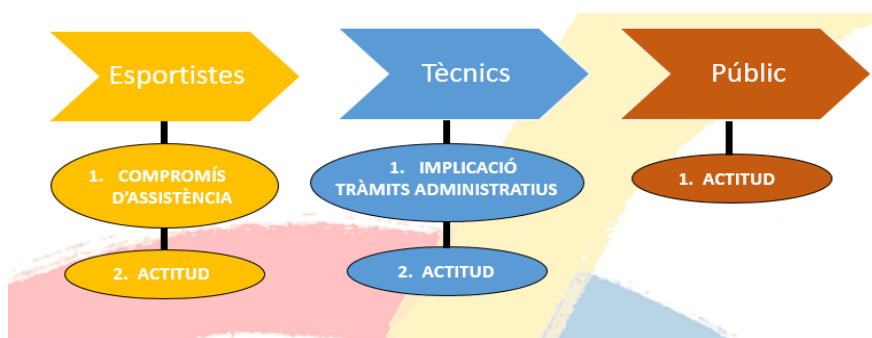

CLASSIFICACIÓ PARAL·LELA SEMAFOR DE VALORS

Esports Individuals

GIMNÀSTICA RÍTMICA

ENTITAT	TOTAL 1a jornada	TOTAL 2a jornada	TOTAL 3a jornada	TOTAL
1 Associacio Sant Marti Esport	45	35	45	125
2 AE Bon Pastor	45	35	35	115
AE Gràcia	45	35	35	115
AE Nou Barris	45	35	35	115
CEBN (Gim Vanes Sport)	45	35	35	115
CELH (AE Bellsport)	35	35	45	115
CEM Sagrada Familia	45	35	35	115
Escola Els Llorers (AE L'Eixample)	45	35	35	115
Escolapis Sarrià	45	35	35	115
Esportiu Badrena	45	35	35	115
Jesuïtes Sarrià-Sant Ignasi	45	35	35	115
3 AE Asogym	35	35	35	105
AE Les Corts-UBAE	35	35	35	105
Club Rítmica Montjuic	35	35	35	105
4 Fundació Privada Catalana CET10	45	20	35	100
Jesuïtes El Clot-Escola del Clot	45	35	20	100
5 CELH (AMPA Escola La Marina)	45	35	10	90
Esportiu Claret	35	35	20	90
Jesuïtes Casp	35	35	20	90
6 CE La Salle Bonanova	45	25	10	80
Escola Thau	35	25	20	80
7 CEM Olímpics	35	20	20	75
CEVOT (Club Muntanyenc St. Cugat)	35	35	5	75

PUNTUACIÓ SEMAFOR DE VALORS

	-10
	5
	15

Vols saber-ne més sobre el SEMAFOR DE VALORS dels Esports Individuals?

www.elconsell.cat/elconsell/ceeb/