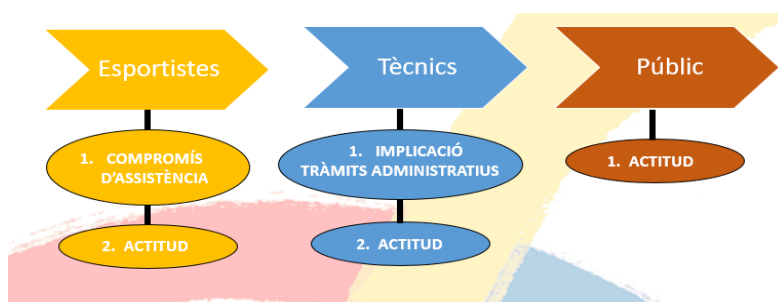

CLASSIFICACIÓ PARAL·LELA SEMÀFOR DE VALORS

Esports Individuals

GIMNÀSTICA RÍTMICA

	ENTITAT	1a jornada	2a jornada	3a jornada	4a jornada	5a jornada	6a jornada	TOTAL	Mitjana
1	Associacio Sant Marti Esport	45	35	45	35	35	35	230	38,33
	CEM Sagrada Familia	45	35	35	45	35	35	230	38,33
	Escola Els Llorers (AE L'Eixample)	45	35	35	45	35	35	230	38,33
	Esportiu Badrena	45	35	35	45	35	35	230	38,33
	AE Asogym	35	35	35	45	35	35	220	36,67
	AE Bon Pastor	45	35	35	35	35	35	220	36,67
	AE Les Corts-UBAE	35	35	35	45	35	35	220	36,67
	CELH (AE Bellsport)	35	35	45	35	35	35	220	36,67
	Escolapis Sarrià	45	35	35	35	35	35	220	36,67
	Jesuïtes Sarrià-Sant Ignasi	45	35	35	35	35	35	220	36,67
	CEM Nova Icària				35	35	35	105	35
	AE Gràcia	45	35	35	35	20	35	205	34,17
	AE Nou Barris	45	35	35	20	35	25	195	32,5
	Jesuïtes Casp	35	35	20	35	35	35	195	32,5
	Fundació Privada Catalana CET10	45	20	35	35	35	20	190	31,67
	Jesuïtes El Clot-Escola del Clot	45	35	20	20	35	35	190	31,67
	Club Rítmica Montjuic	35	35	35	35	10	35	185	30,83
	Escola Thau	35	25	20	45	20	35	180	30
	CE Barnarítmica				35	35	20	90	30
	CELH (AMPA Escola La Marina)	45	35	10				90	30
Esportiu Claret	35	35	20				90	30	
CEM Olímpics	35	20	20	45	20	35	175	29,17	
CE La Salle Bonanova	45	25	10				80	26,67	
CEVOT (Club Muntanyenc St. Cugat)	35	35	5	35	20	20	150	25	
CEBN (Gim Vanes Sport)	45	35	35	20	5	5	145	24,17	

PUNTUACIÓ SEMÀFOR DE VALORS

	-10
	5
	15

Vols saber-ne més sobre el SEMÀFOR DE VALORS dels Esports Individuals?

www.elconsell.cat/elconsell/ceeb/