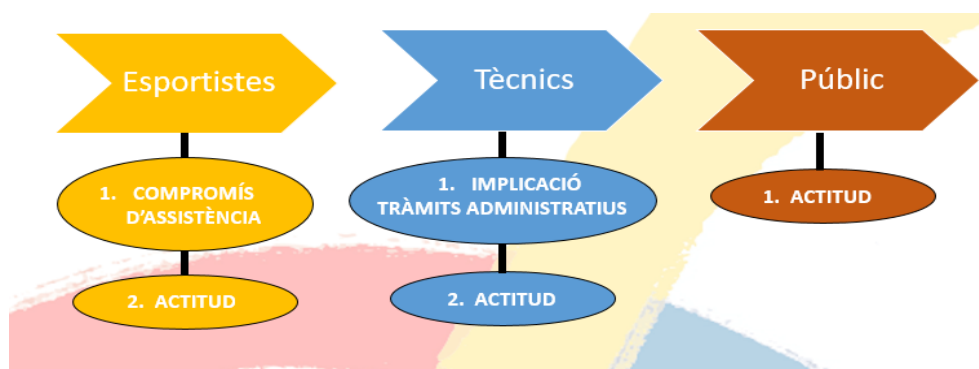

37	CEM Sagrada Família	20		45	45			36,67
38	Col·legi Immaculada Concepció d'Horta	30		45	35			36,67
39	Escola Catalonia AMPA	30		42,5				36,25
40	AEE Institut I cària (FPC CET 10)	35	35	45	45	20		36,00
41	CE La Salle Gràcia	25		45				35,00
42	Col·legi Scala Dei	35						35,00
43	Col·legi Sant Joan Bosco Horta	20		45	35			33,33
44	AEE Institut Salvador Espriu (FPC CET 10)		35			30		32,50
45	CE Vincit - Provençalenc	45		20				32,50
46	AMPA Les Acàcies	20						20,00
47	Fundació - Lleó XIII	20						20,00
48	Torrent d'en Melis (Iniciatennis)	45	30	35	5	-20		19,00

PUNTUACIÓ SEMÀFOR DE VALORS

	-10
	5
	15

Vols saber-ne més sobre el SEMÀFOR DE VALORS dels Esports Individuals?

<http://www.elconsell.cat/elconsell/ceeb/images/Esports_Individuals/Patinatge_artistic/16%2017/Semafor-de-valors-esports-Individuals.pdf>

Departament d'Esports Individuals
935 112 040
www.ceeb.cat