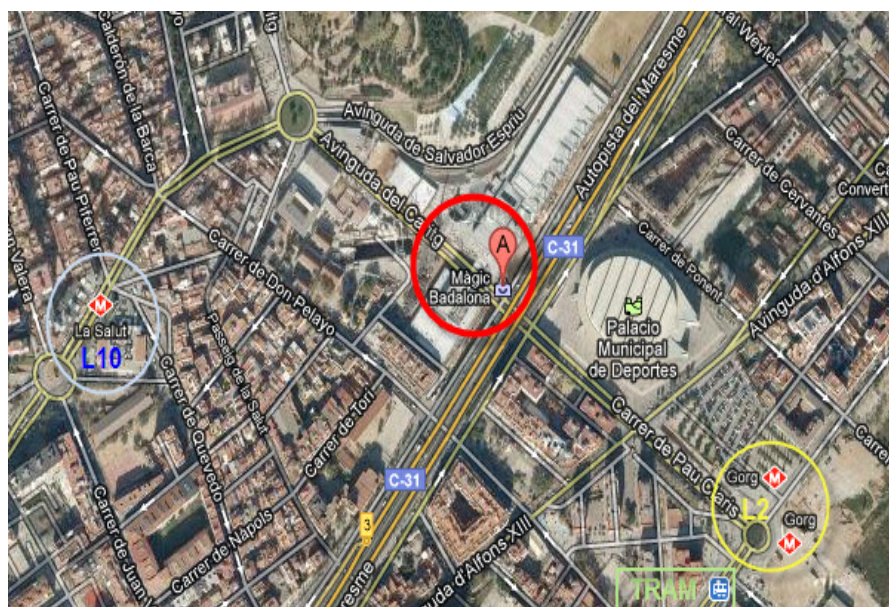

Pistes Centre Comercial Màgic Badalona (17 de Desembre de 2011)

El Consell de l'Esport Escolar de Barcelona i el Consell Esportiu del Barcelonès Nord, organitza el proper dia 17 de Desembre, de 9:30 a 13:30h., la 1a trobada de Bàsquet del curs 2011-2012, adreçada a tots els nens i nenes que vulguin conèixer i gaudir d'aquest esport i alhora participar en una jornada FESTIVA en companyia d'altres nens i nenes de diferents equips.

COM ARRIBAR-HI:

El Centre Comercial Màgic Badalona està situat al Carrer Concòrdia, núm. 1, Badalona.

Es pot arribar:

- Des de Barcelona amb cotxe: Sortida 210, Badalona Sud.
- Des de Mataró amb cotxe: Sortida 211, Badalona Sud.
- **Metro** Línia 2, parada "Gorg". Línia 10, parada "La Salut".
- **Tramvia** T5 i T6, parada "Gorg".