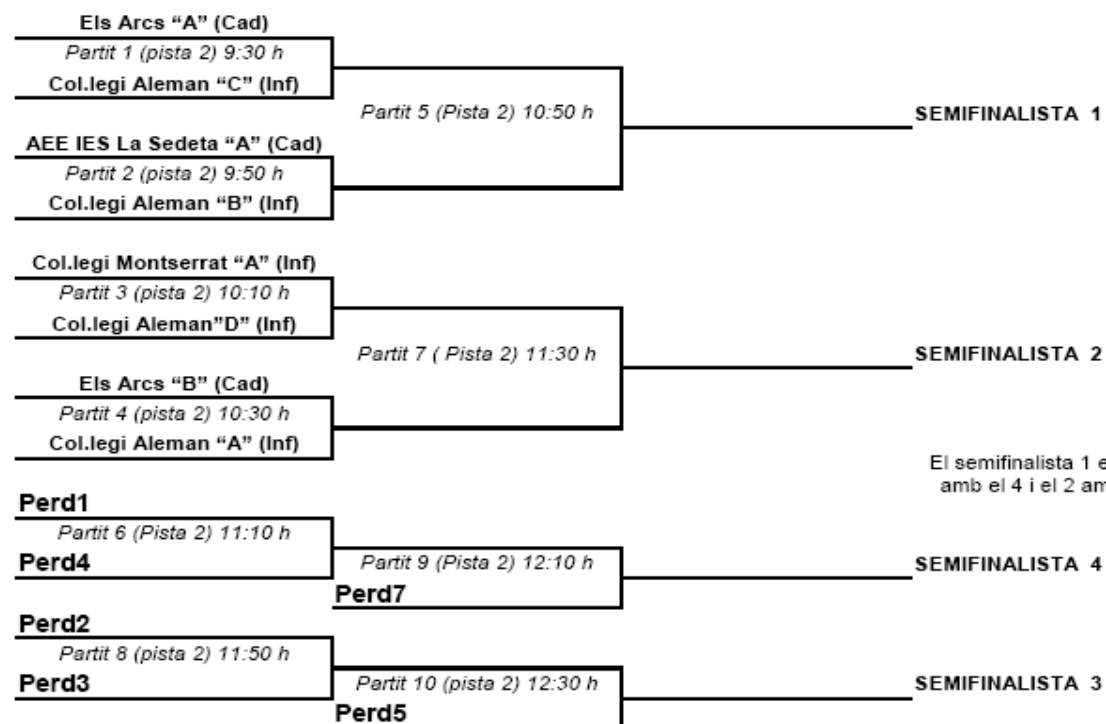

VP1 IC

ESPORT:	VOLEI PLATJA	EQUIPS:	Col.legi Aleman "D" (Inf)	AEE IES La Sedeta "A" (Cad)
CATEGORIA:	INFANTIL - CADET		Col.legi Aleman "C" (Inf)	Els Arcs "A" (Cad)
JORNADA:	1 (20 / 05 / 12)		Col.legi Aleman "B" (Inf)	Col.legi Montserrat "A" (Inf)
PISTA:	2		Els Arcs "B" (Cad)	Col.legi Aleman "A" (Inf)

ESPORT: CATEGORIA: JORNADA: PISTA:	VOLEI PLATJA	EQUIPS:	Col.legi Aleman "C" (Juv)	Col.legi Aleman "B" (Juv)
	JUVENIL – JÚNIOR		Col.legi Aleman "D" (Juv)	AEE IES La Sedeta "B" (Jun)
	1 (20 / 05 / 12)		BYE	AEE IES La Sedeta "A" (Jun)
	1		Col.legi Aleman Masc. (Juv)	Col.legi Aleman "A" (Juv)

El semifinalista 1 es creua amb el 4 i el 2 amb el 3.