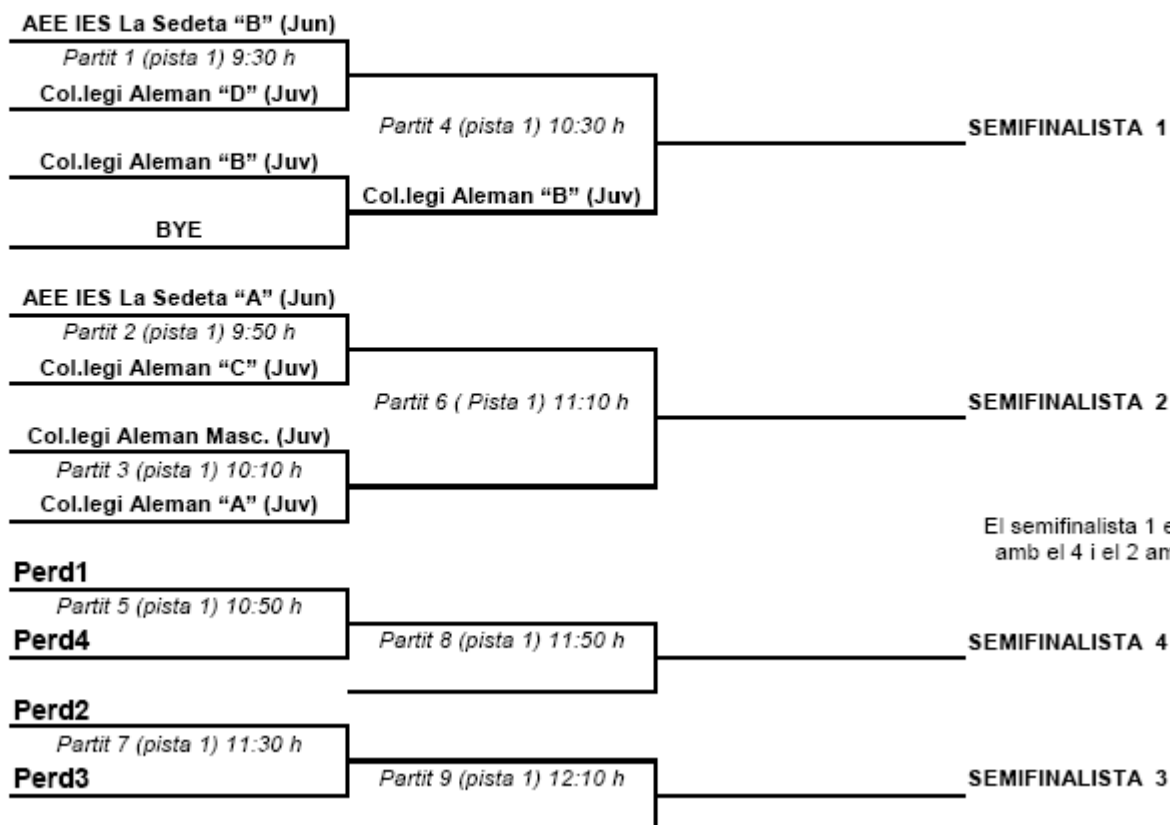

VP1 IC

ESPORT:	VOLEI PLATJA	EQUIPS:	Col.legi Aleman "D" (Inf)	AEE IES La Sedeta "A" (Cad)
CATEGORIA:	INFANTIL - CADET		Col.legi Aleman "C" (Inf)	Els Arcs "A" (Cad)
JORNADA:	1 (20 / 05 / 12)		Col.legi Aleman "B" (Inf)	Col.legi Montserrat "A" (Inf)
PISTA:	2		Els Arcs "B" (Cad)	Col.legi Aleman "A" (Inf)

ESPORT: CATEGORIA: JORNADA: PISTA:	VOLEI PLATJA	EQUIPS:	Col.legi Aleman "C" (Juv)	Col.legi Aleman "B" (Juv)
	JUVENIL – JÚNIOR		Col.legi Aleman "D" (Juv)	AEE IES La Sedeta "B" (Jun)
	1 (20 / 05 / 12)		BYE	AEE IES La Sedeta "A" (Jun)
	1		Col.legi Aleman Masc. (Juv)	Col.legi Aleman "A" (Juv)

El semifinalista 1 es creua amb el 4 i el 2 amb el 3.