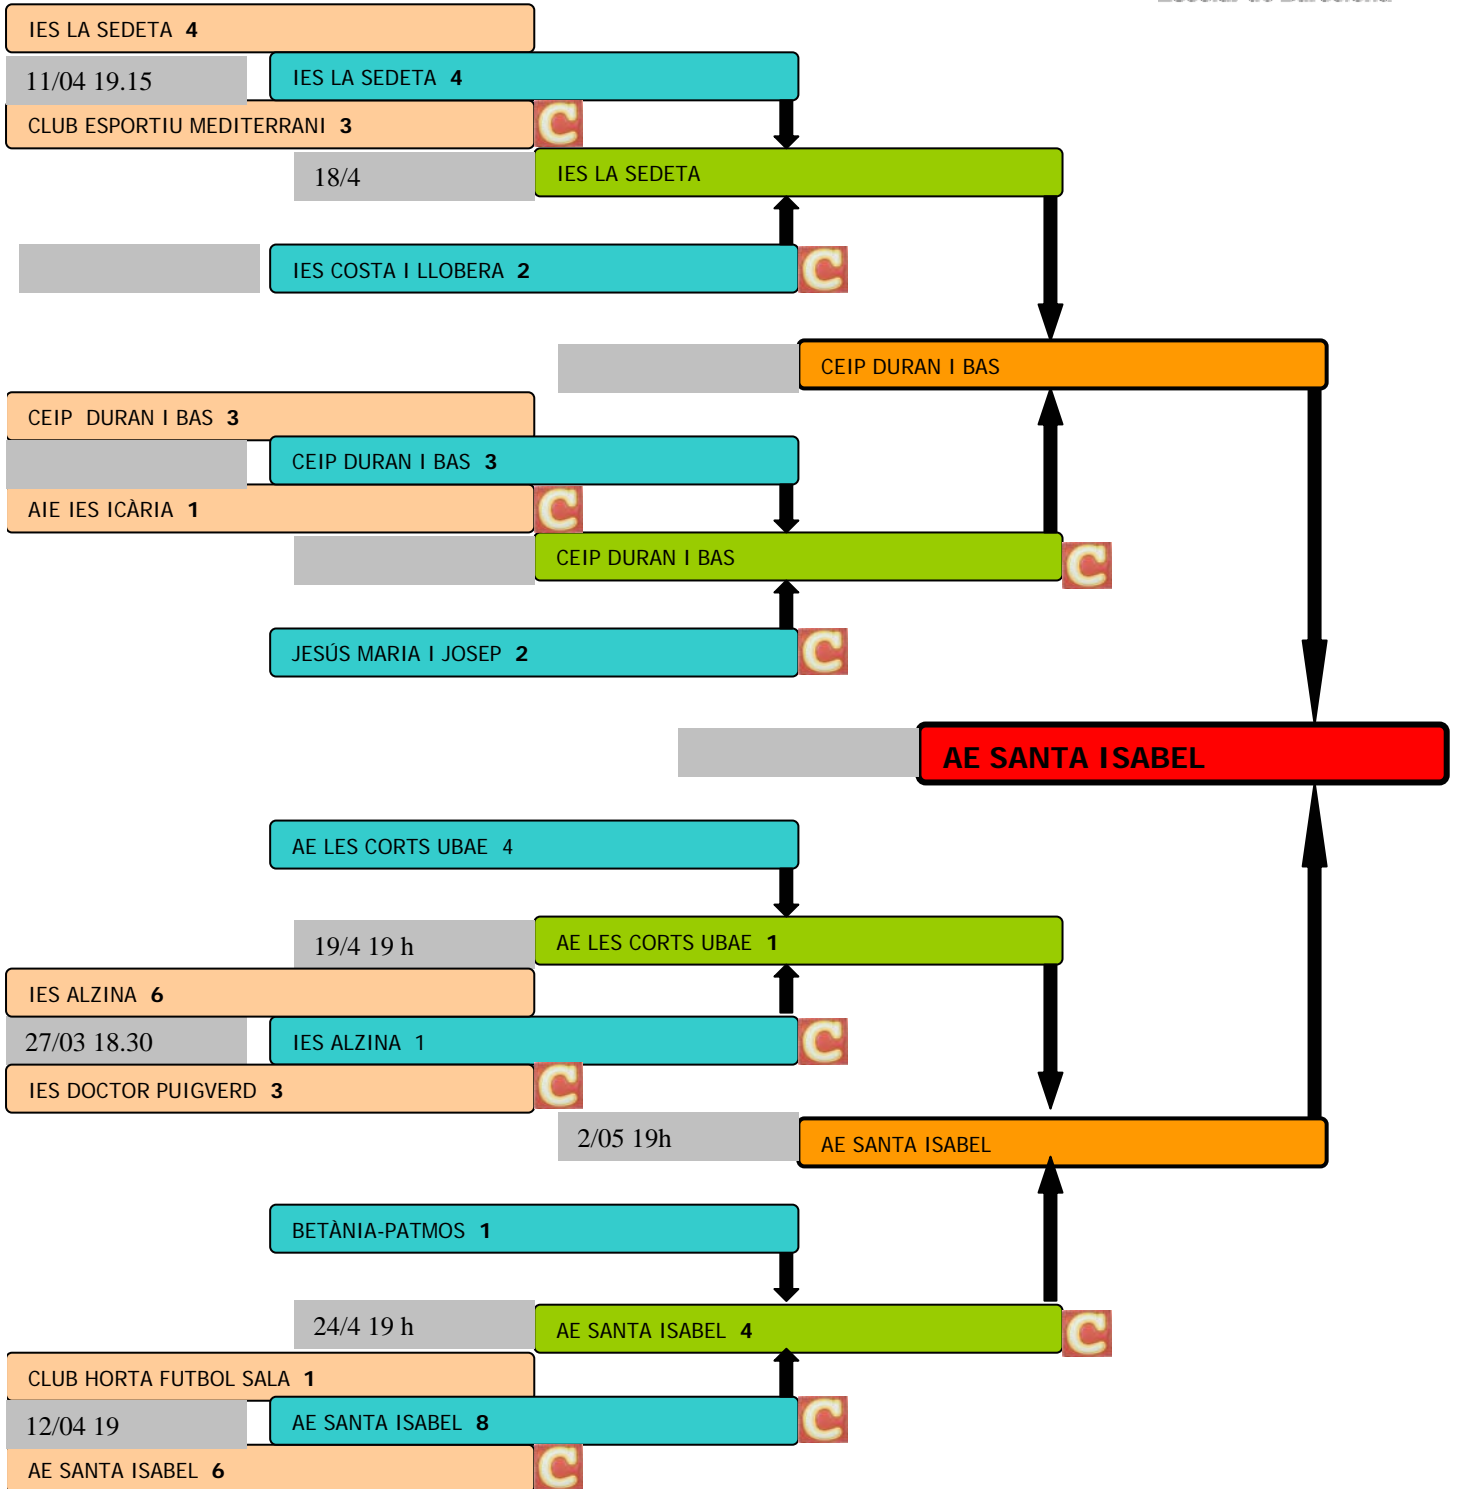

ALEVI MASCULI (15 EQUIPS)

I COPA CEEB 2012

INFANTIL FEMENI (3 EQUIPS)

I COPA CEEB 2012

INFANTIL MASCULI (15 EQUIPS)

I COPA CEEB 2012

CADET FEMENI (3 EQUIPS)

I COPA CEEB 2012

CADET MASCULI (12 EQUIPS)

I COPA CEEB 2012

JUVENIL FEMENI (3 EQUIPS)

I COPA CEEB 2012

JUVENIL MASCULI (12 EQUIPS)