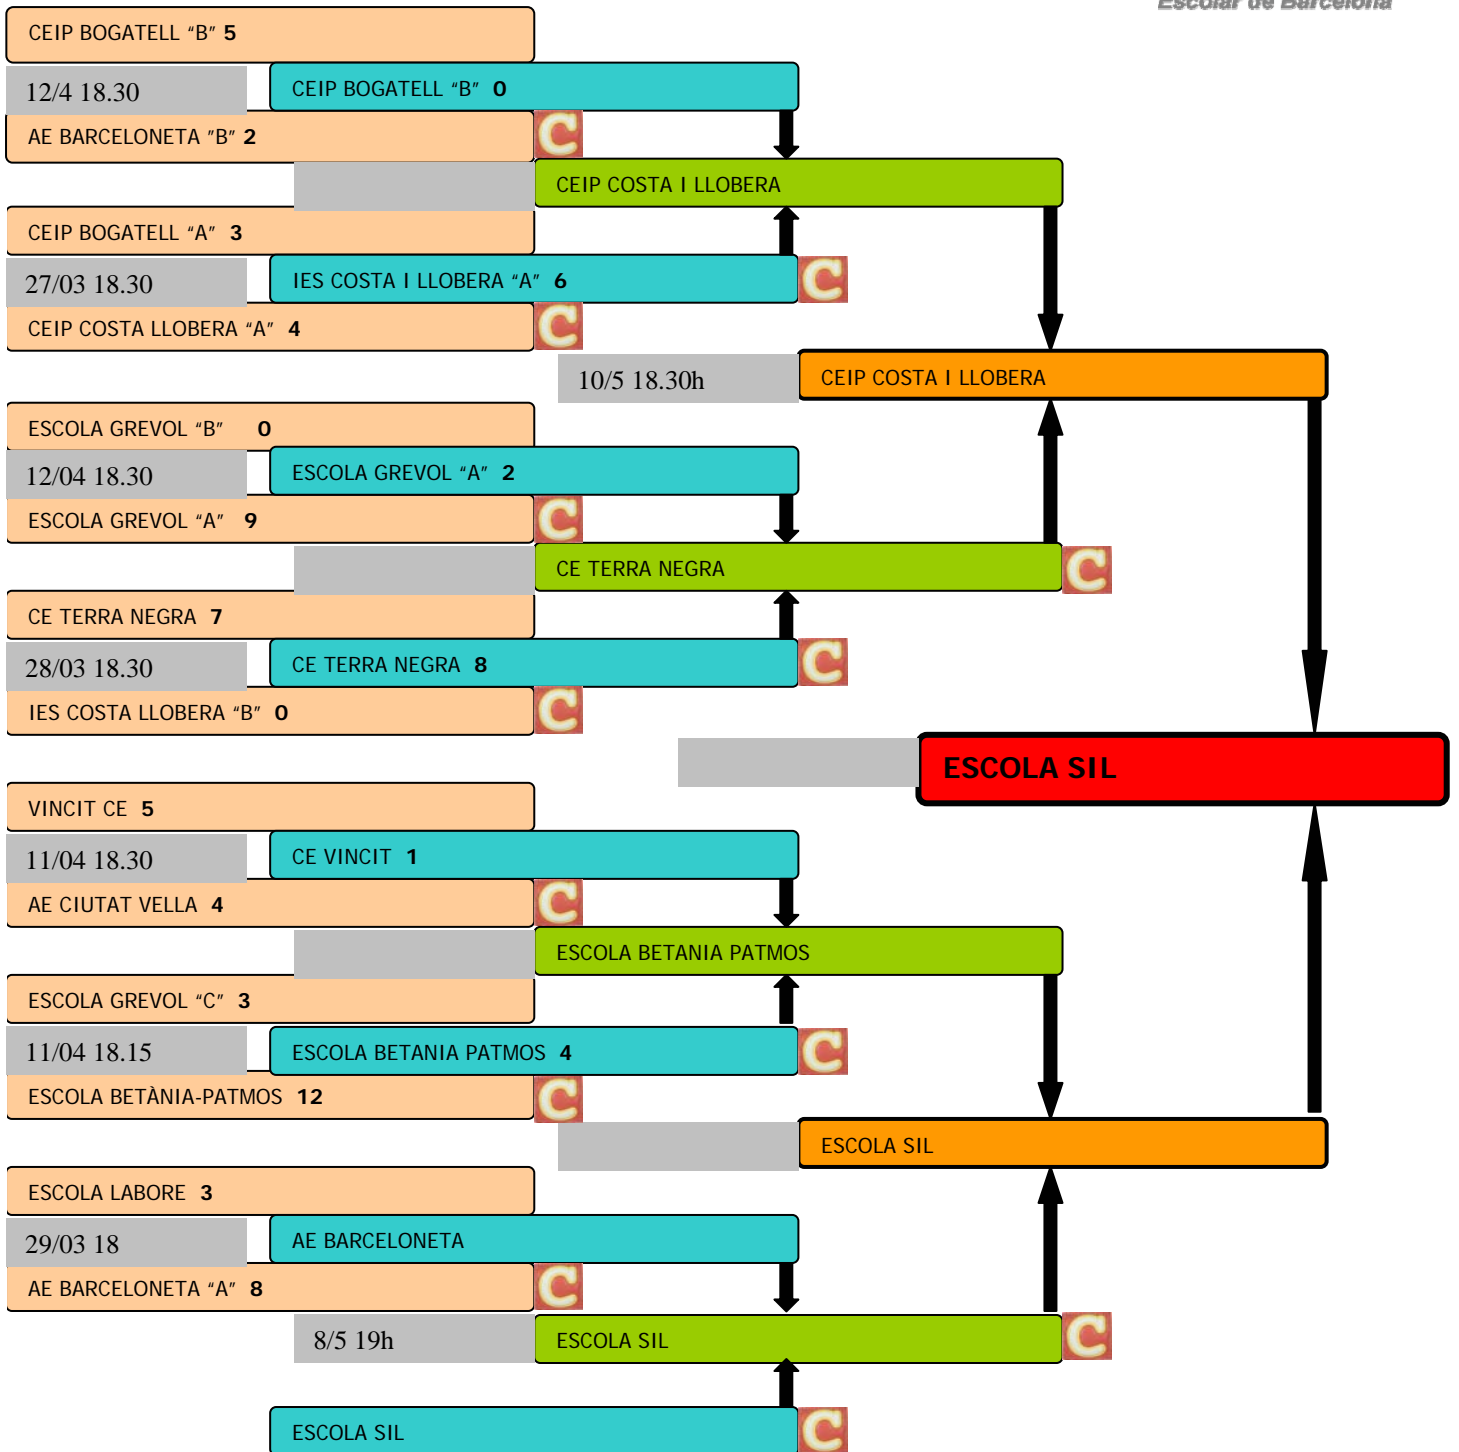

ALEVI MASCULI (15 EQUIPS)

I COPA CEEB 2012

INFANTIL FEMENI (3 EQUIPS)

I COPA CEEB 2012

INFANTIL MASCULI (15 EQUIPS)

I COPA CEEB 2012

CADET FEMENI (3 EQUIPS)

I COPA CEEB 2012

CADET MASCULI (12 EQUIPS)

I COPA CEEB 2012

JUVENIL FEMENI (3 EQUIPS)

I COPA CEEB 2012

JUVENIL MASCULI (12 EQUIPS)