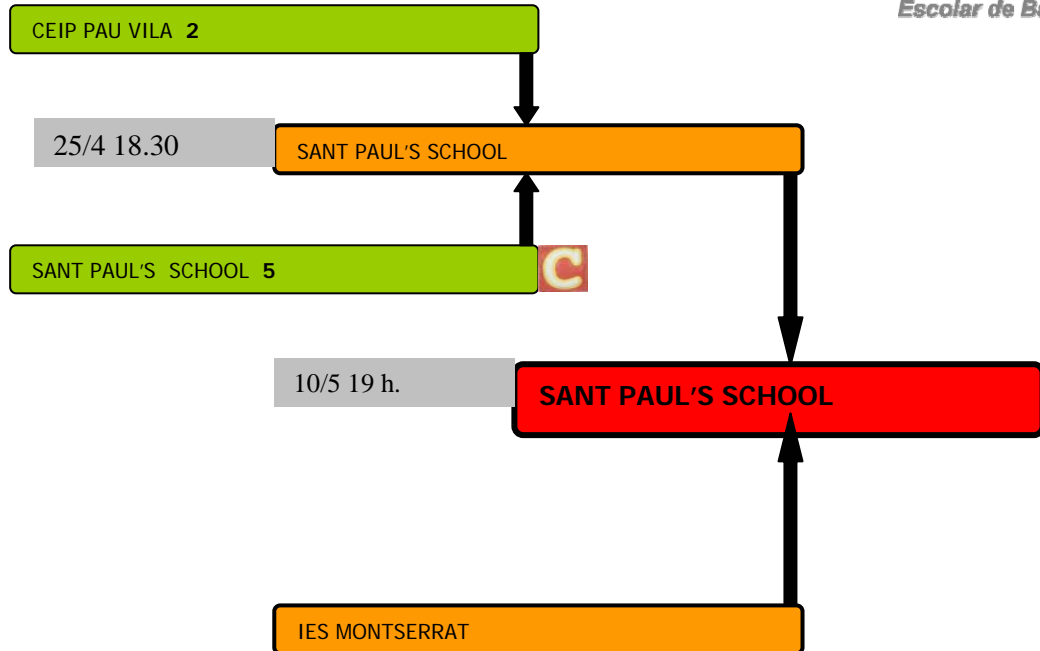

ALEVI MASCULI (15 EQUIPS)

I COPA CEEB 2012

INFANTIL FEMENI (3 EQUIPS)

I COPA CEEB 2012

INFANTIL MASCULI (15 EQUIPS)

I COPA CEEB 2012

CADET FEMENI (3 EQUIPS)

I COPA CEEB 2012