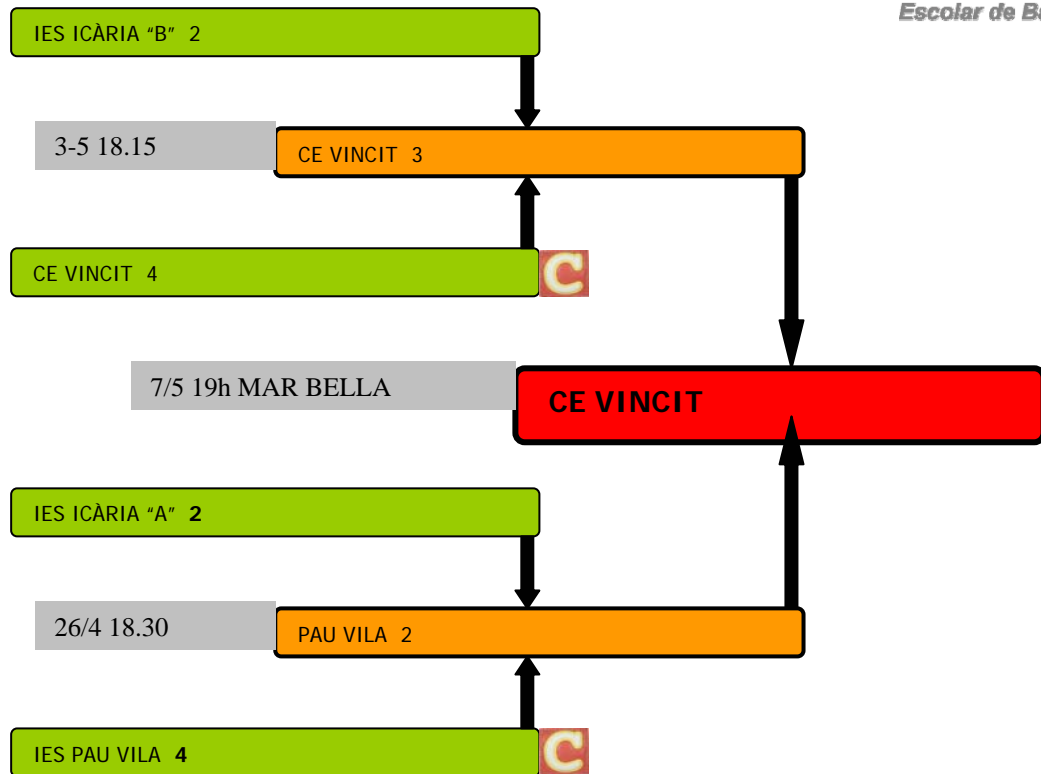

ALEVI MASCULI (15 EQUIPS)

I COPA CEEB 2012

INFANTIL FEMENI (3 EQUIPS)

I COPA CEEB 2012

INFANTIL MASCULI (15 EQUIPS)

I COPA CEEB 2012

CADET FEMENI (3 EQUIPS)

I COPA CEEB 2012

CADET MASCULI (12 EQUIPS)

I COPA CEEB 2012

JUVENIL FEMENI (3 EQUIPS)

I COPA CEEB 2012

JUVENIL MASCULI (12 EQUIPS)