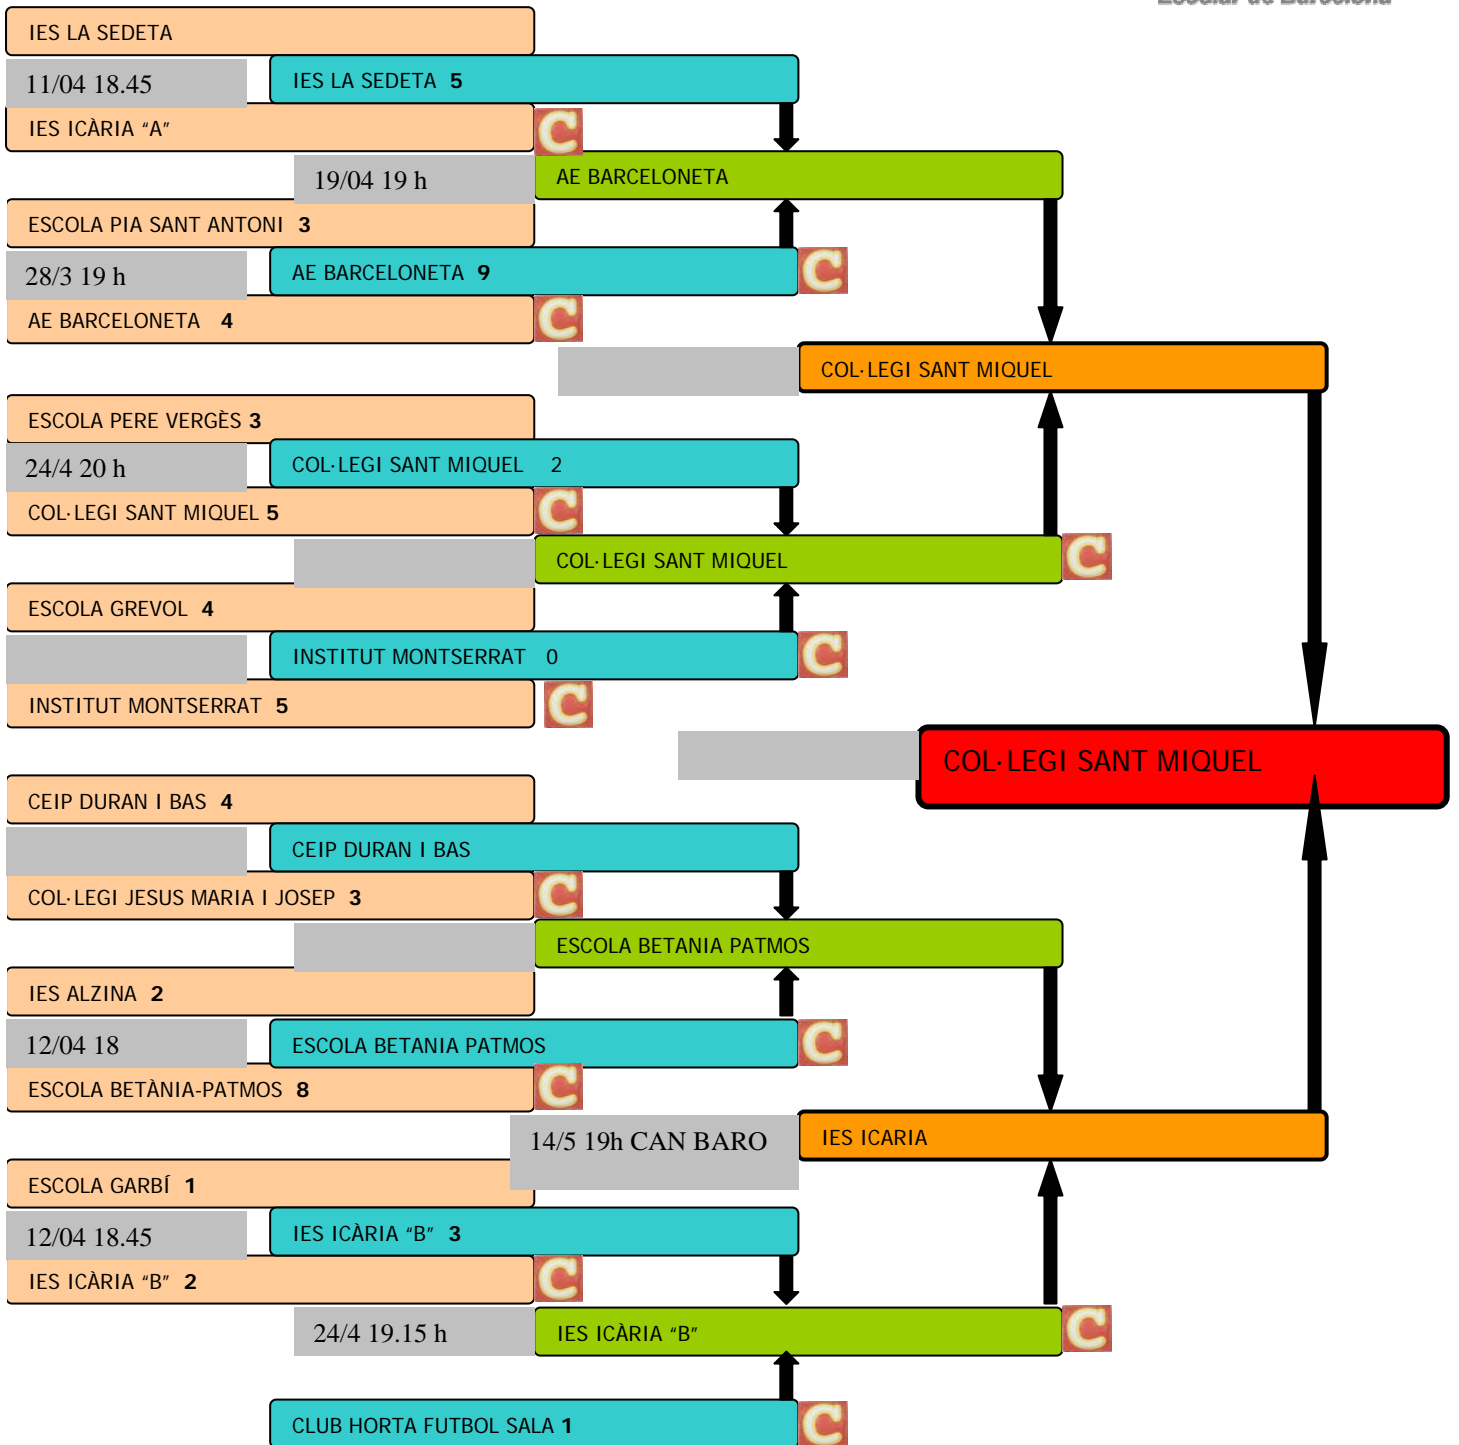

ALEVI MASCULI (15 EQUIPS)

I COPA CEEB 2012

INFANTIL FEMENI (3 EQUIPS)

I COPA CEEB 2012

INFANTIL MASCULI (15 EQUIPS)

I COPA CEEB 2012

CADET FEMENI (3 EQUIPS)

I COPA CEEB 2012

CADET MASCULI (12 EQUIPS)

I COPA CEEB 2012

JUVENIL FEMENI (3 EQUIPS)

I COPA CEEB 2012

JUVENIL MASCULI (12 EQUIPS)