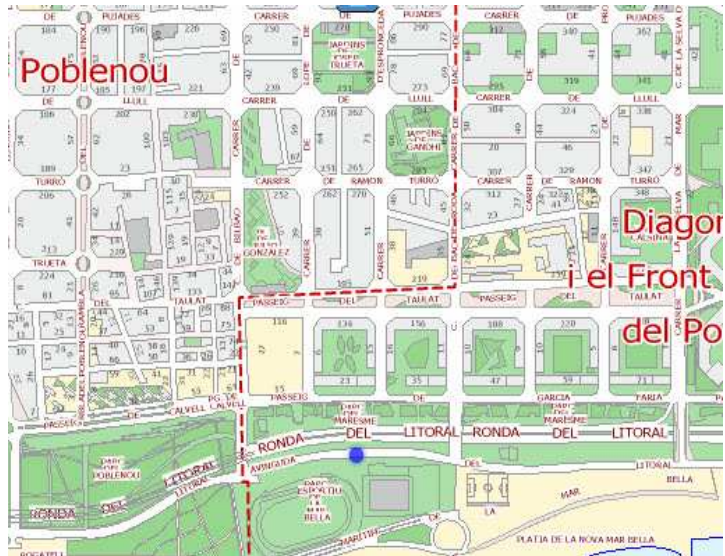

CEM La Mar Bella (22 de Desembre de 2012)

El Consell de l'Esport Escolar de Barcelona, organitza el proper dissabte 22 de Desembre, de 10:00 a 14:00h, la 1a trobada de Volei adreçada a tots els nens i nenes que vulguin conèixer i gaudir d'aquest esport i alhora participar en una jornada FESTIVA en companyia d'altres nens i nenes d'altres equips. Aquesta trobada tindrà lloc al CEM la Mar Bella.

US HI ESPEREM !!!

COM ARRIBAR-HI:

El CEM La Mar Bella està situat a Av. Litoral, 86-96. Es pot arribar en metro, Poblenou (línia 4) i en autobusos 41 i 99.

INSCRIPCIONS:

Abans d'omplir el [full d'inscripció](#) caldrà inscriure tots els participants a l'[aplicatiu](#) del CEEB (modalitat: TROBADES DE VOLEI).

El termini d'inscripció finalitzarà **el dilluns dia 17 de Desembre** i la quota d'inscripció és de **20€ per equip**.

Adreçada a nens i nenes nascuts des de l'any 2001 al 2007.

PARTITS DE MINI-VOLEI, INFLABLES, MÚSICA...TOT ENVOLTAT D'UN AMBIENT LÚDIC I FESTIU!

PETITS RECORDATORIS DE LES NORMATIVES:

- Els equips que juguin han d'estar preparats a la pista corresponent **5 MINUTS ABANS** del partit.
- L'**escalfament** es realitzarà **abans d'entrar a la pista**. Per tal d'aprofitar la jornada, els partits començaran el més aviat possible.
- Els **educadors esportius** seran els **responsables** dels nens i nenes del seu grup.
- Es jugarà amb una **pilota adaptada** a l'edat dels nens i nenes.
- **Es donarà permissivitat en l'aplicació de la normativa** per tal d'afavorir que els nens i nenes juguin el màxim temps possible.

MÉS INFORMACIÓ : equips@elconsell.cat