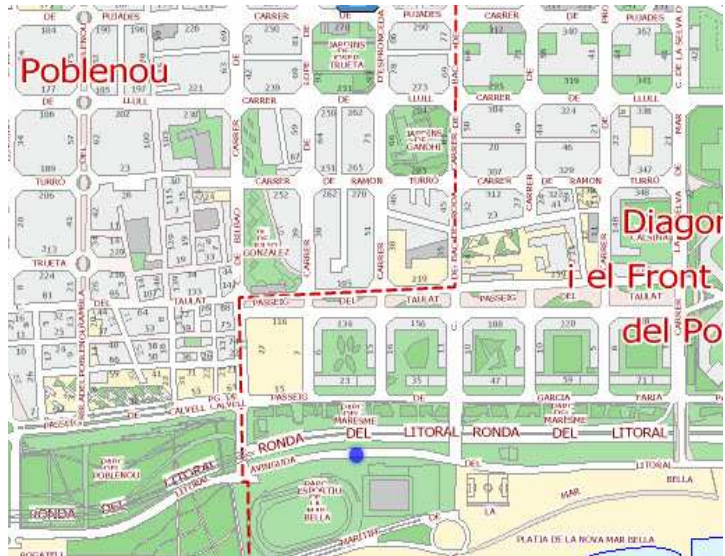

CEM La Mar Bella (13 d' Abril de 2013)

El Consell de l'Esport Escolar de Barcelona, organitza el proper dissabte 13 d'Abril, de 11:30 a 14:00h, la 2a trobada de Volei adreçada a tots els nens i nenes que vulguin conèixer i gaudir d'aquest esport i alhora participar en una jornada FESTIVA en companyia d'altres nens i nenes d'altres equips. Aquesta trobada tindrà lloc al CEM la Mar Bella.

US HI ESPEREM !!!

COM ARRIBAR-HI:

El CEM La Mar Bella està situat a Av. Litoral, 86-96. Es pot arribar en metro, Poblenou (línia 4) i en autobusos 41 i 99.

Hi ha zona d'aparcament a la instal·lació (de pagament) i una zona gratuïta a 200m.

INSCRIPCIONS:

Abans d'omplir el [full d'inscripció](#) caldrà inscriure tots els participants a l'[aplicatiu](#) del CEEB (modalitat: TROBADES DE VOLEI).

El termini d'inscripció finalitzarà **el dilluns dia 08 d'Abril** i la quota d'inscripció és de **20€ per equip**.

Adreçada a nens i nenes nascuts des de l'any 2001 al 2007.

PARTITS DE MINI-VOLEI, INFLABLES, MÚSICA...TOT ENVOLTAT D'UN AMBIENT LÚDIC I FESTIU!

PETITS RECORDATORIS DE LES NORMATIVES:

- Els equips que juguin han d'estar preparats a la pista corresponent **5 MINUTS ABANS** del partit.
- L'**escalfament** es realitzarà **abans d'entrar a la pista**. Per tal d'aprofitar la jornada, els partits començaran el més aviat possible.
- Els **educadors esportius** seran els **responsables** dels nens i nenes del seu grup.
- Es jugarà amb una **pilota adaptada** a l'edat dels nens i nenes.
- **Es donarà permissivitat en l'aplicació de la normativa** per tal d'afavorir que els nens i nenes juguin el màxim temps possible.

Hi haurà possibilitat de disputar partits de competició a la instal·lació CEM Mar Bella sempre i quan participin a la Trobada. PLACES LIMITADES!

MÉS INFORMACIÓ : equips@elconsell.cat