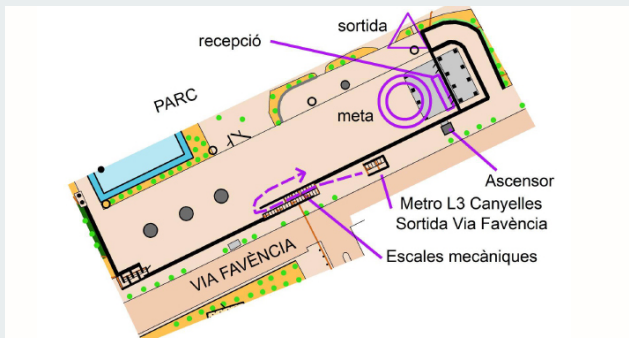

CURSES D'ORIENTACIÓ

Canyelles acollirà la quarta prova d'orientació escolar

Amb la d'aquest dissabte, 12 de març, ja en seran quatre! El Consell de l'Esport Escolar de Barcelona celebrarà una nova jornada del III Circuit Barcelona Orientació. Aquesta vegada, tindrà lloc al Parc Josep Maria Serra Martí, que està ubicat al barri de Canyelles. Els partici-

El circuit està ubicat lluny del fum i la contaminació del centre de la ciutat

Els assistents poden agafar el metro fins a la parada Canyelles de la Línia 3. El circuit d'aquest cap de setmana és idoni per a l'esprint, és a dir, que es tracta d'un espai petit on l'esportista acostuma a córrer més ràpidament que en circuits on el sòl és més irregular o esglaonat com és el cas de la cursa del Parc de les Aigües. Per recuperar forces, s'obsequiarà a cadascun dels participants amb aigua i una saludable ració de pernil.