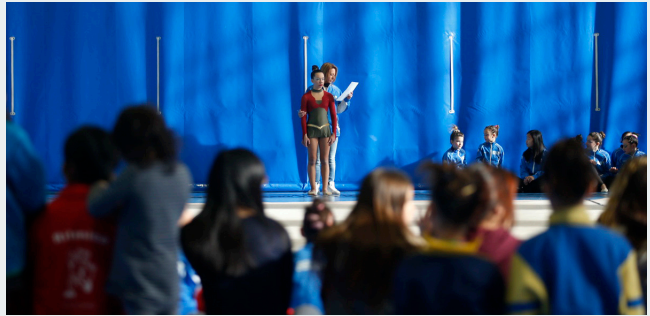

GINNÀSTICA RÍTMICA

La temporada de Rítmica comença amb espectacle

El CEM La Mar Bella va acollir, dissabte i diumenge passats 24 i 25 de gener, la primera jornada de la temporada de gimnàstica rítmica. En aquest cas, l'activitat era en l'àmbit individual dels nivells A i B el primer dia, i del nivell C el segon. En total hi van participar 350

La Mar Bella va tornar a respirar un gran ambient de gimnàstica una vegada més

respecte a l'any passat, un fet de què ens hem de felicitar tots plegats. Certament va ser un cap de setmana intens, ple d'emocions i

LA COMPETICIÓ ABRAÇAVA ALS NIVELLS A, B I C DE L'ENTORN INDIVIDUAL, REPARTITS DURANT DOS DIES

també de qualitat esportiva. Els assistents, que a estones van omplir les grades de la instal·lació, van tenir oportunitat de veure en primera persona algunes de les millors gimnastes del moment a nivell de base. Des del Consell de l'Esport Escolar de Barcelona vol, agrair la participació de totes les entitats així com felicitar-les per la gran tasca que estan desenvolupant, tal com es va poder veure aquest cap de setmana.