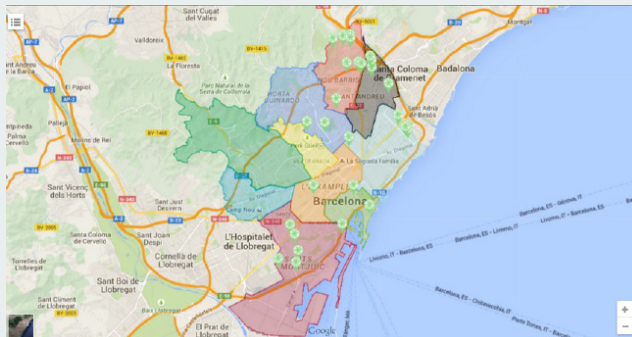

EL PORTAL DISPOSA DE MENYS APARTATS, DISTRIBUÏTS DE FORMA CLARA I DIRECTA, AIXÍ COM UN MAPA INTERACTIU

El mapa permet detectar amb precisió on s'ubiquen els espais on la FEEB actua.

Un altre element destacat és el mapa interactiu on apareixen marcats els espais on la FEEB porta a terme activitats. Es pot trobar dins l'apartat que parla sobre el Pla Aprenent Esportivament, que s'ubica dins la secció Què Fem?, que abraça tots aquells programes en actiu de la Fundació. Per a més informació, podeu visitar la pàgina i descobrir tot allò que voleu saber sobre la FEEB: <http://www.feeb.elconsell.cat>.